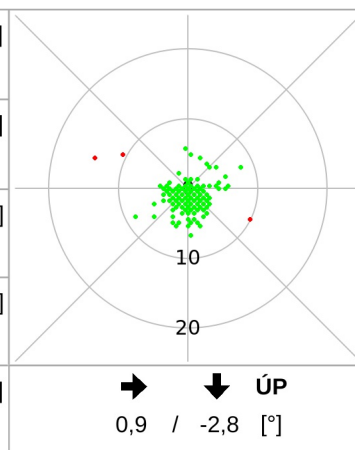

OD

OS

<b>Refrakce</b>	[dpt]
-1,00 -0,25 140° +0,50 0,00 n/a°	
<b>Odchylka pohledu</b>	[°]
3,8	
<b>Průměr zornice</b>	[mm]
4,5                      4,8	
<b>Vzdálenost zornic</b>	[mm]
64	
<b>Úklon hlavy</b>	[°]
2	

Ver. 7.2.6.0

Zpráva:

A12/16

Měření provedl:

Měření vyhodnotil: