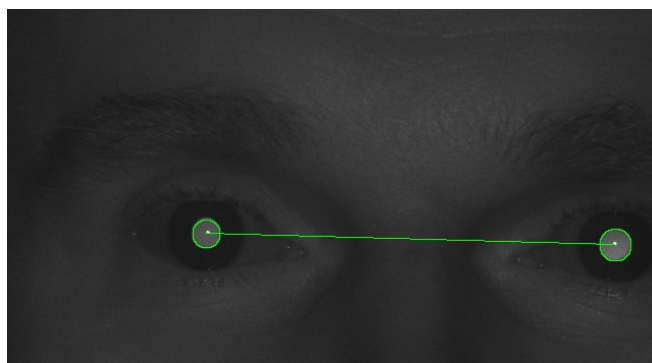

OD

OS

<b>Refrakce</b>	[dpt]
-1,00 -0,25 140° +0,50 0,00 n/a°	
<b>Odchylka pohledu</b>	[°]
3,8	
<b>Průměr zornice</b>	[mm]
4,5                      4,8	
<b>Vzdálenost zornic</b>	[mm]
64	
<b>Úklon hlavy</b>	[°]
2	

Ver. 7.2.6.0

Zpráva:

A12/16

Měření provedl:

Měření vyhodnotil: