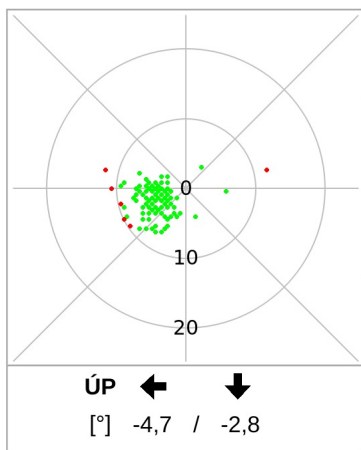

OD

OS

<b>Refrakce</b>	[dpt]
-1,00 -0,25 140° +0,50 0,00 n/a°	
<b>Odchylka pohledu</b>	[°]
3,8	
<b>Průměr zornice</b>	[mm]
4,5                      4,8	
<b>Vzdálenost zornic</b>	[mm]
64	
<b>Úklon hlavy</b>	[°]
2	

Ver. 7.2.6.0

Zpráva:

A12/16

Měření provedl:

Měření vyhodnotil: