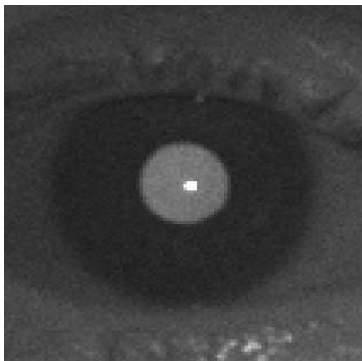

Refraction was measured with Plusoptix.
 Check out our range of binocular autorefractors for your clinic.
www.plusoptix.com

Certifikát

Jakub Novotny, 2016-03-06

Datum měření: 2020-11-02

OD

OS

Refrakce	[dpt]
-0,75 0,00 n/a° +0,25 -0,25 89°	
Odchylka pohledu	[°]
2,1	
Průměr zornice	[mm]
3,8 4,1	
Vzdálenost zornic	[mm]
66	
Úklon hlavy	[°]
0	