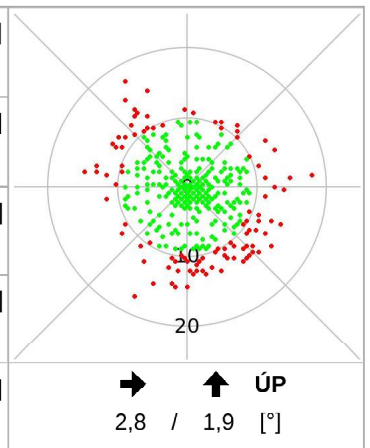

Refraction was measured with Plusoptix.
 Check out our range of binocular autorefractors for your clinic.
www.plusoptix.com

Certifikát

Jakub Novotny, 2016-03-06

Datum měření: 2020-11-02

OD

OS

Refrakce	[dpt]
-0,75 0,00 n/a° +0,25 -0,25 89°	
Odchylka pohledu	[°]
2,1	
Průměr zornice	[mm]
3,8 4,1	
Vzdálenost zornic	[mm]
66	
Úklon hlavy	[°]
0	