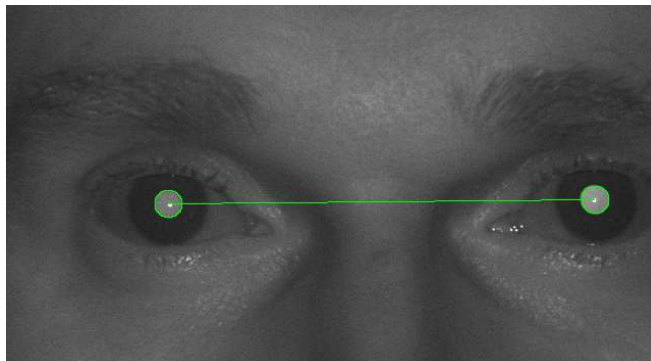

Refraction was measured with Plusoptix.
 Check out our range of binocular autorefractors for your clinic.
www.plusoptix.com

Certifikát

Jakub Novotny, 2016-03-06

Datum měření: 2020-11-02

OD

OS

Refrakce	[dpt]
-0,75 0,00 n/a° +0,25 -0,25 89°	
Odchylka pohledu	[°]
2,1	
Průměr zornice	[mm]
3,8 4,1	
Vzdálenost zornic	[mm]
66	
Úklon hlavy	[°]
0	