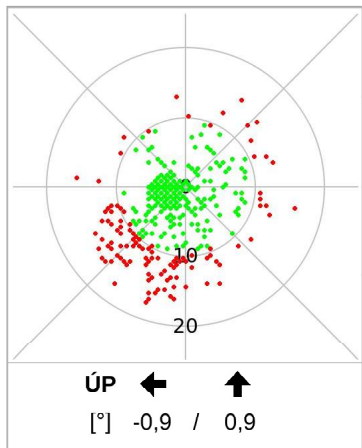

Refraction was measured with Plusoptix.
 Check out our range of binocular autorefractors for your clinic.
www.plusoptix.com

Certifikát

Jakub Novotny, 2016-03-06

Datum měření: 2020-11-02

OD

OS

Refrakce	[dpt]
-0,75 0,00 n/a° +0,25 -0,25 89°	
Odchylka pohledu	[°]
2,1	
Průměr zornice	[mm]
3,8 4,1	
Vzdálenost zornic	[mm]
66	
Úklon hlavy	[°]
0	